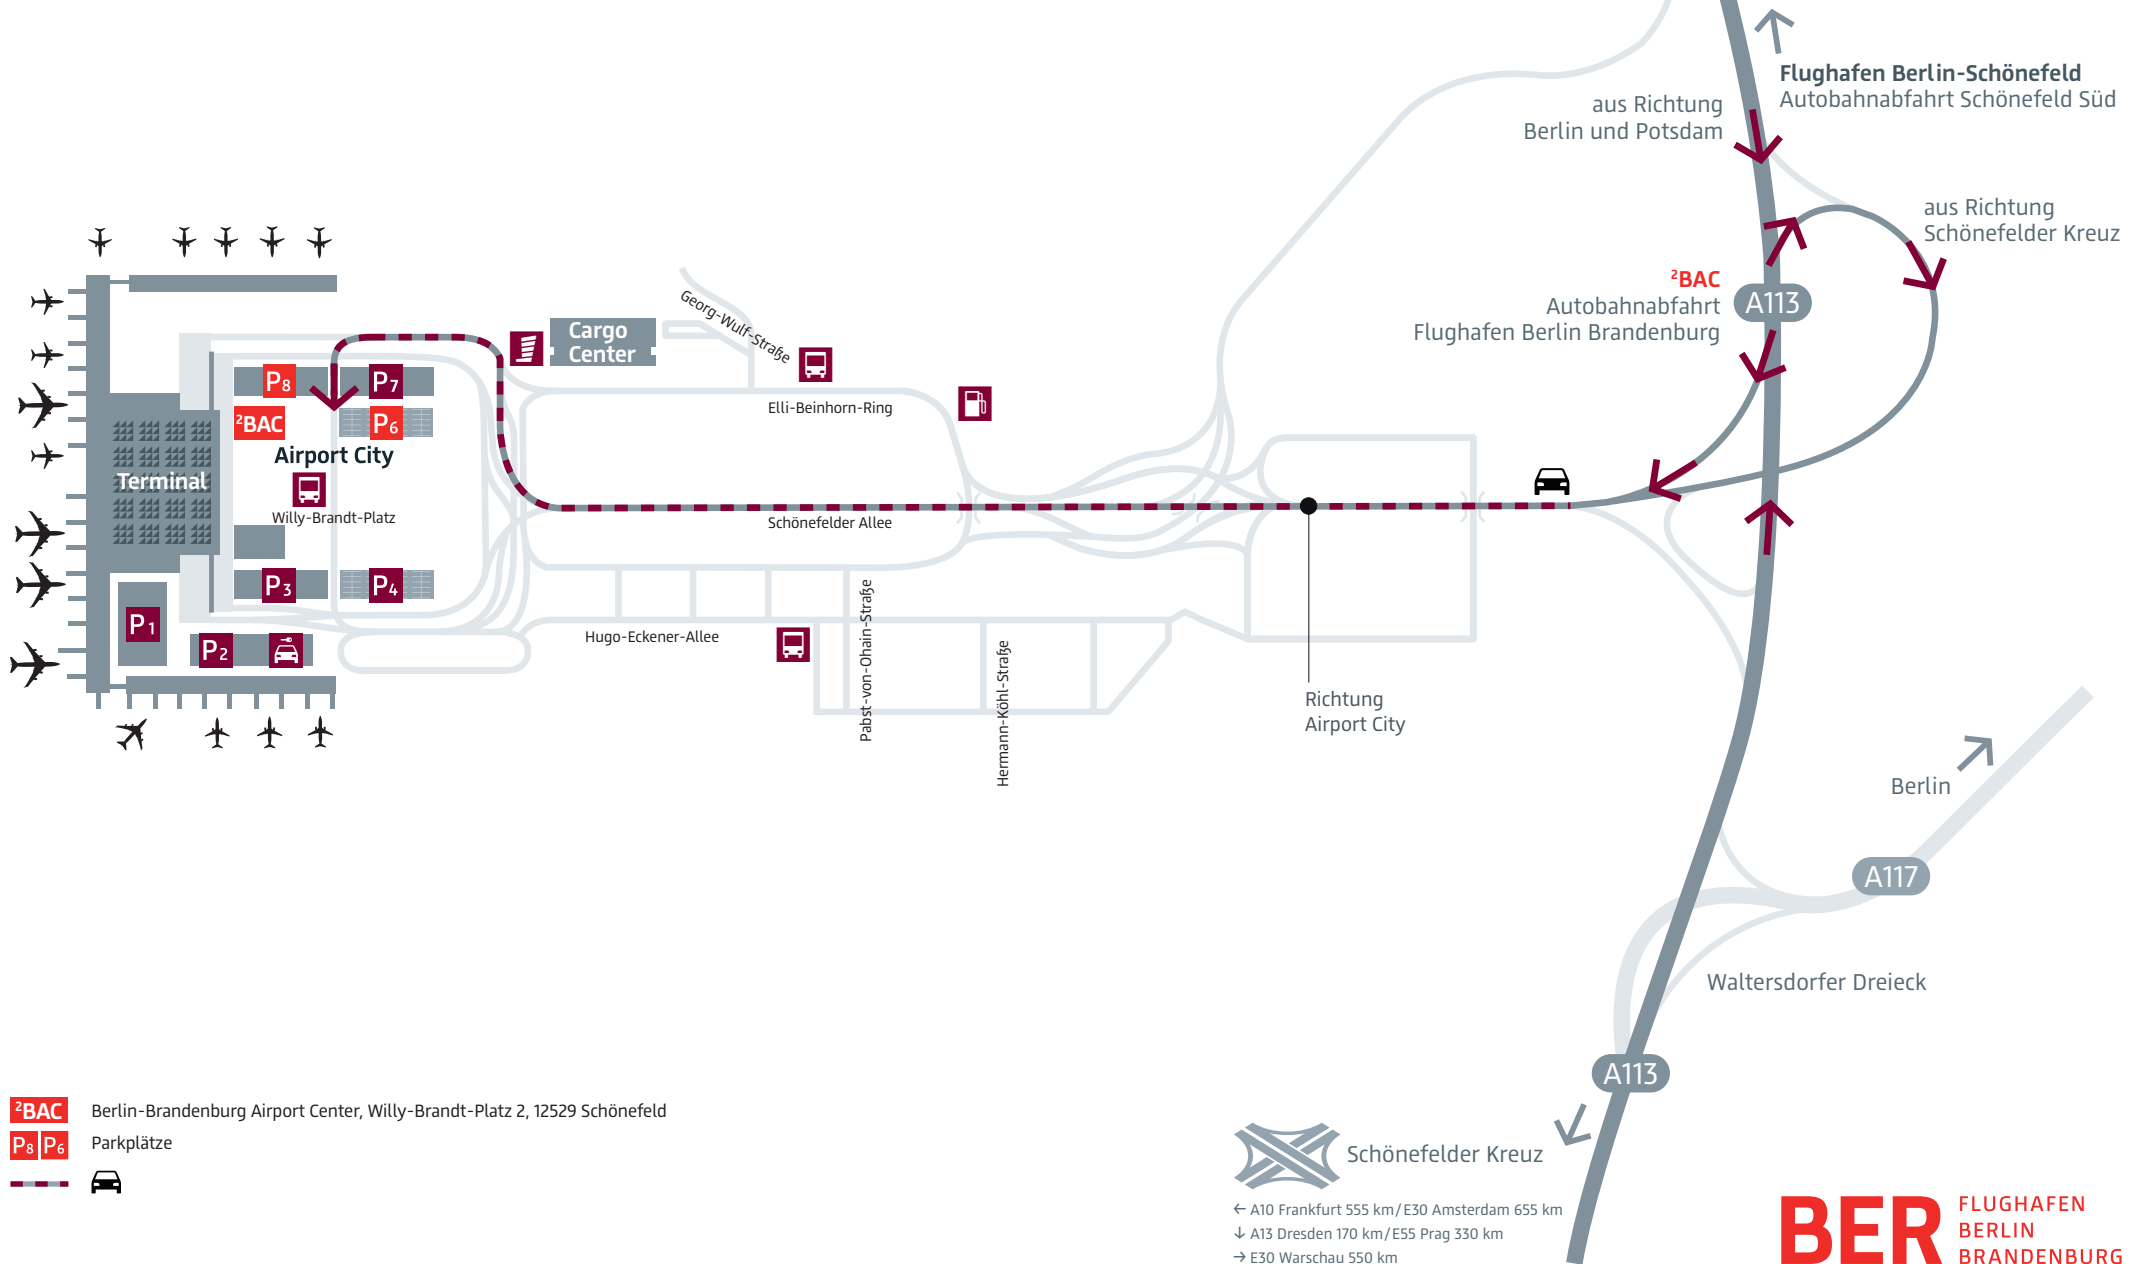

Flughafen Berlin Brandenburg

Anfahrt Berlin-Brandenburg Airport Center (²BAC)

²BAC Berlin-Brandenburg Airport Center, Willy-Brandt-Platz 2, 12529 Schönefeld

P8 P6 Parkplätze

BER FLUGHAFEN
BERLIN
BRANDENBURG